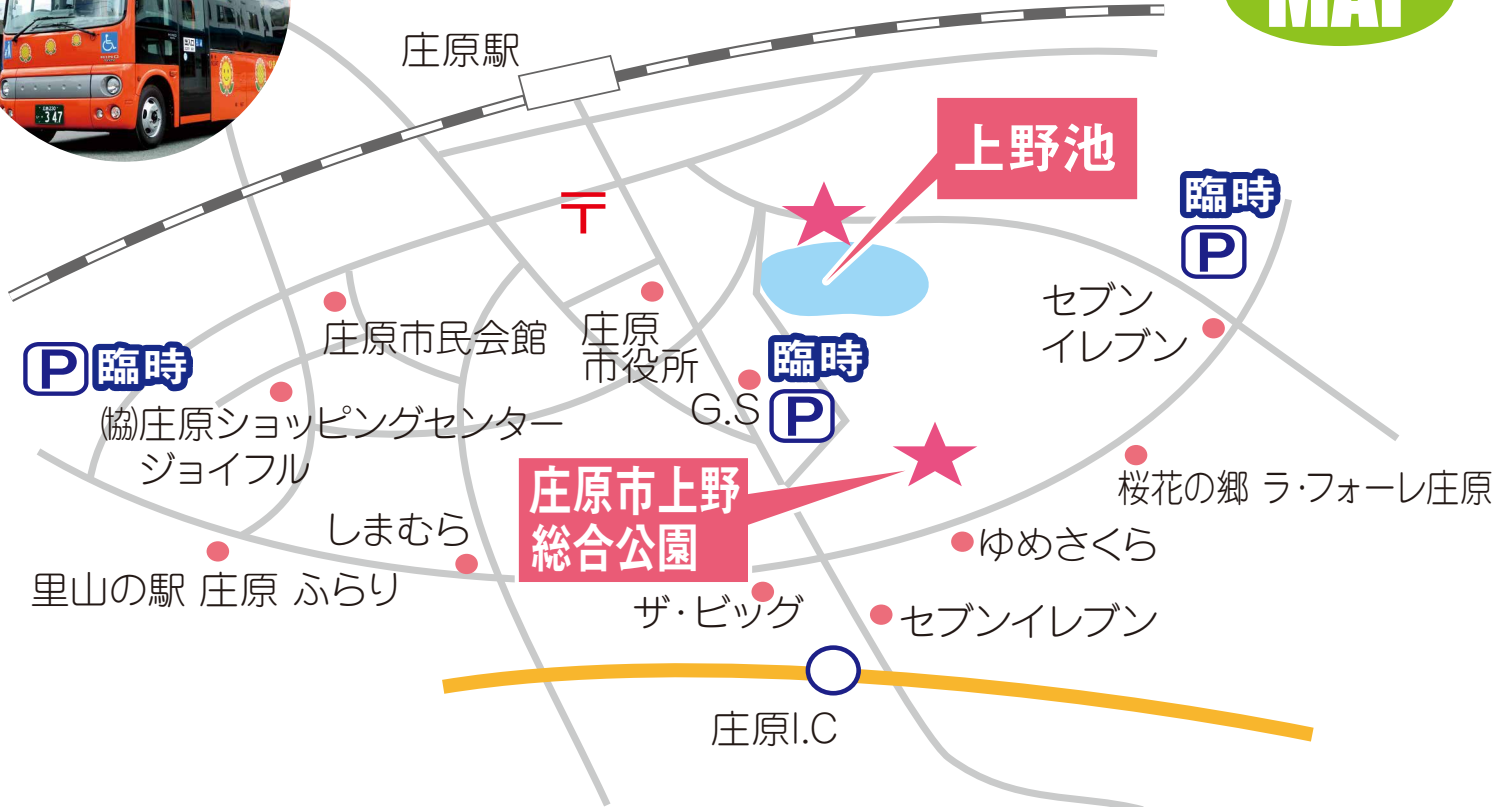

※1)「ゆめさくら」休館日は通過します。

※2)「丘陵公園北口」備北丘陵公園の休園日及び北入口エリア有料日は通過いたしません。詳しい日程は公園ホームページ又は庄原市役所商工観光課(0824-73-1179)へお問い合わせください。

また、備北丘陵公園は季節や天候によって開園・閉園時間が変更になります。公園の営業時間外は通過いたしますのでご了承ください。

運賃：大人・小人・障がい者 1乗車100円

バスピーもご利用可能です。

お問い合わせは、備北交通株式会社 TEL. 0824-72-2122まで

MAP

臨時駐車場

- セブンイレブン新庄店横の空地
- (協)庄原ショッピングセンタージョイフル
- 庄原中学校グラウンド